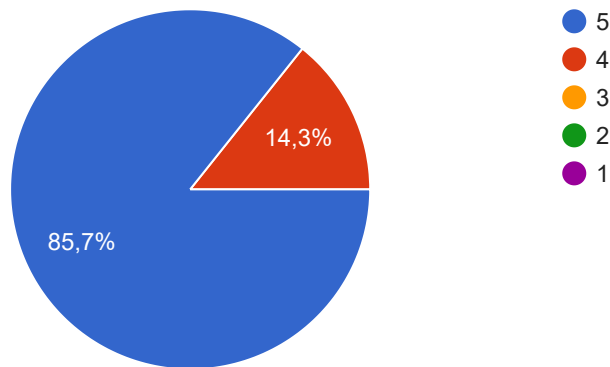

Оцінювання якості викладання навчальної дисципліни "Технічна експлуатація автомобілів" у 2 семестрі 2023-2024 н. р. - (3 курс)

7 відповідей

Повнота представлення навчальних дисциплін у MOODLe на початок семестру (наявність лекцій, практичних (лабораторних), контрольних заходів із зазначенням термінів їх здачі)

[Копіювати](#)

7 відповідей

Актуальність та повнота лекційних матеріалів

[Копіювати](#)

7 відповідей