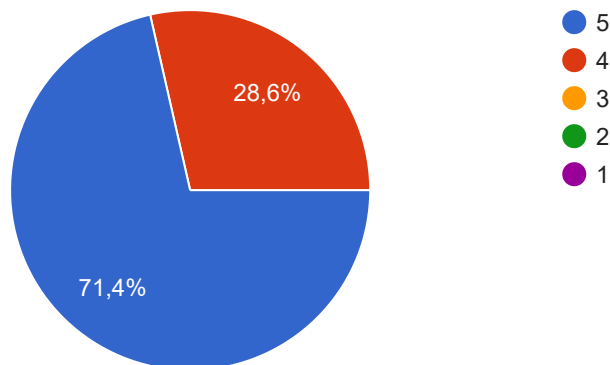

 Копіювати

7 відповідей

Якість організації навчального процесу з дисципліни
(проведення занять за розкладом, проведення консультацій,
надання методичної допомоги студентам тощо)

 Копіювати

7 відповідей

Оптимальне співвідношення аудиторних занять та самостійної
роботи

 Копіювати

7 відповідей

Вчасність відображення результатів Ваших навчальних
досягнень в електронному журналі

 Копіювати

7 відповідей

Зацікавленість викладача навчальною дисципліною та успіхами студентів з дисципліни