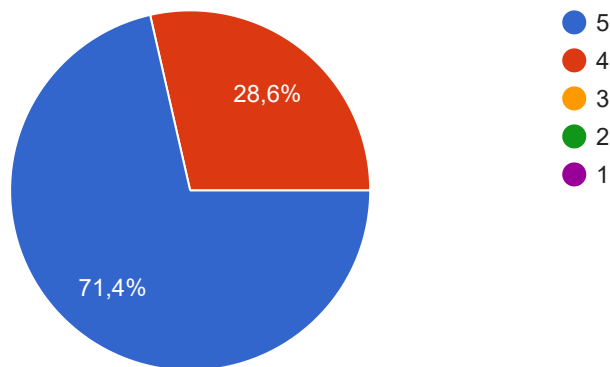

 Копіювати

7 відповідей

Якість організації навчального процесу з дисципліни
(проведення занять за розкладом, проведення консультацій,
надання методичної допомоги студентам тощо)

 Копіювати

7 відповідей

Оптимальне співвідношення аудиторних занять та самостійної
роботи

 Копіювати

7 відповідей

Вчасність відображення результатів Ваших навчальних
досягнень в електронному журналі

 Копіювати

7 відповідей

Зацікавленість викладача навчальною дисципліною та успіхами студентів з дисципліни