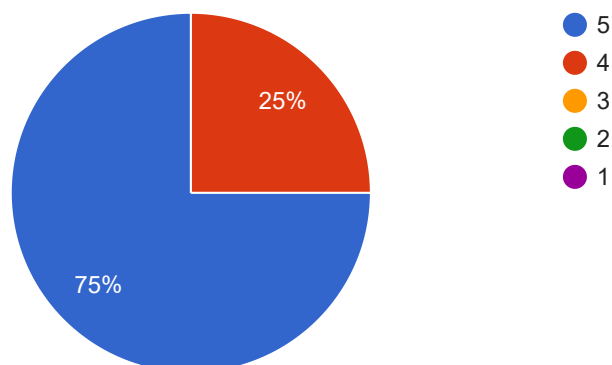

 Копіювати

4 відповіді

Якість організації навчального процесу з дисципліни
(проведення занять за розкладом, проведення консультацій,
надання методичної допомоги студентам тощо)

 Копіювати

4 відповіді

Оптимальне співвідношення аудиторних занять та самостійної
роботи

 Копіювати

4 відповіді

Вчасність відображення результатів Ваших навчальних
досягнень в електронному журналі

 Копіювати

4 відповіді

Зацікавленість викладача навчальною дисципліною та успіхами студентів з дисципліни