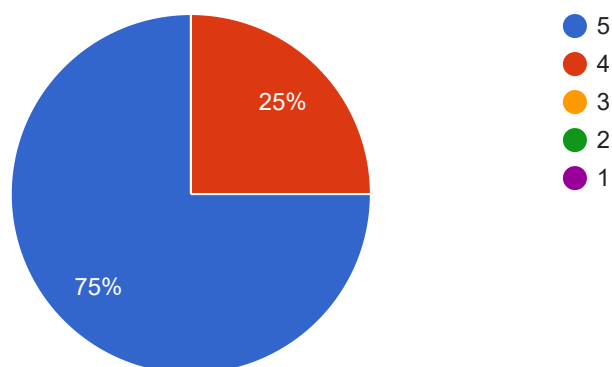

 Копіювати

4 відповіді

Якість організації навчального процесу з дисципліни
(проведення занять за розкладом, проведення консультацій,
надання методичної допомоги студентам тощо)

 Копіювати

4 відповіді

Оптимальне співвідношення аудиторних занять та самостійної
роботи

 Копіювати

4 відповіді

Вчасність відображення результатів Ваших навчальних
досягнень в електронному журналі

 Копіювати

4 відповіді

Зацікавленість викладача навчальною дисципліною та успіхами студентів з дисципліни