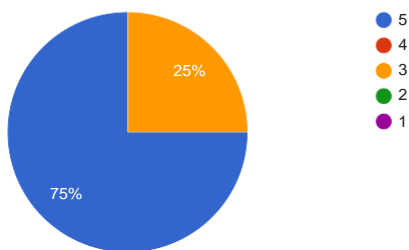

Оцінювання якості викладання навчальної дисципліни "Професійна педагогіка" у 1 семестрі 2022-2023 н. р. -(3 курс)

4 відповіді

Повнота представлення навчальних дисциплін у MOODLe на початок семестру (наявність лекцій, практичних (лабораторних), контрольних заходів із зазначенням термінів їхздачі)

[Копіювати](#)

4 відповіді

Актуальність та повнота лекційних матеріалів

[Копіювати](#)

4 відповіді

Корисність методичного забезпечення для Вашої підготовки до практичних (лабораторних), семінарських занять

[Копіювати](#)

4 відповіді

Інформативність навчальних матеріалів для виконання самостійної роботи, розмішених у MOODLe

[Копіювати](#)

4 відповіді