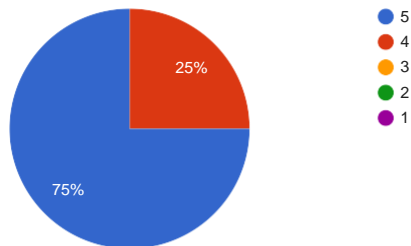

 Копіювати

4 відповіді

Якість організації навчального процесу з дисципліни (проведення
занять за розкладом, проведення консультацій, надання методичної
допомоги студентам тощо)

 Копіювати

4 відповіді

Оптимальне співвідношення аудиторних занять та самостійної роботи

 Копіювати

4 відповіді

Вчасність відображення результатів Ваших навчальних
досягнень в електронному журналі

 Копіювати

4 відповіді

Зацікавленість викладача навчальною дисципліною та
успіхами студентів з дисципліни