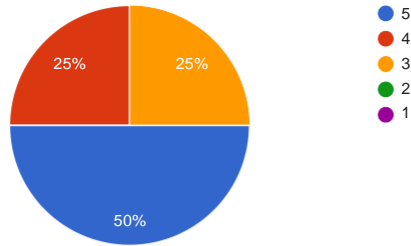

 Копіювати

4 відповіді

Якість організації навчального процесу з дисципліни (проведення
занять за розкладом, проведення консультацій, надання методичної
допомоги студентам тощо)

 Копіювати

4 відповіді

Оптимальне співвідношення аудиторних занять та самостійної роботи