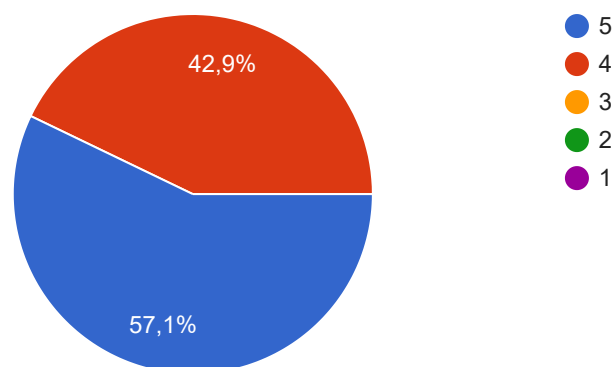

Вчасність відображення результатів Ваших навчальних
досягнень в електронному журналі

Копіювати

7 відповідей