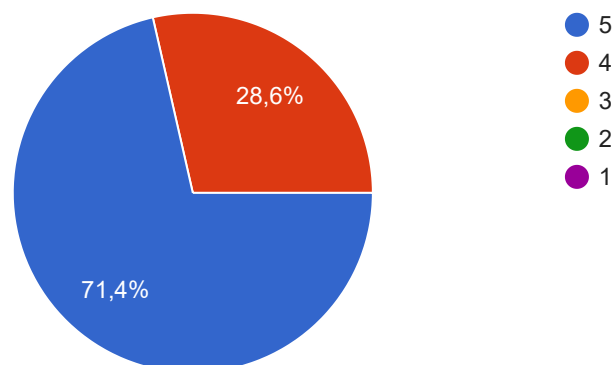

 Копіювати

7 відповідей

Якість організації навчального процесу з дисципліни  
(проведення занять за розкладом, проведення консультацій,  
надання методичної допомоги студентам тощо)

 Копіювати

7 відповідей