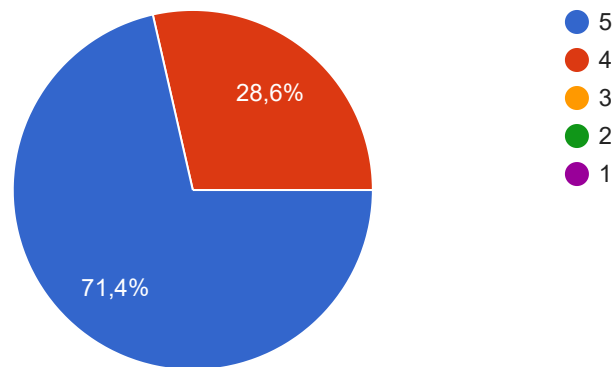

Оцінювання якості викладання навчальної дисципліни "Основи науково-педагогічних досліджень" у 1 семестрі 2023-2024 н. р.(3 курс)

7 відповідей

Повнота представлення навчальних дисциплін у MOODLe на початок семестру (наявність лекцій, практичних (лабораторних), контрольних заходів із зазначенням термінів їх здачі)

[Копіювати](#)

7 відповідей

Актуальність та повнота лекційних матеріалів

[Копіювати](#)

7 відповідей