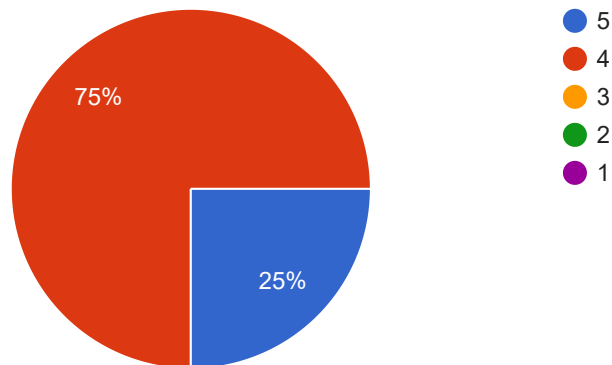

 Копіювати

4 відповіді

Якість організації навчального процесу з дисципліни
(проведення занять за розкладом, проведення консультацій,
надання методичної допомоги студентам тощо)

 Копіювати

4 відповіді

Оптимальне співвідношення аудиторних занять та самостійної
роботи

 Копіювати

4 відповіді

Вчасність відображення результатів Ваших навчальних
досягнень в електронному журналі

 Копіювати

4 відповіді

Зацікавленість викладача навчальною дисципліною та успіхами студентів з дисципліни