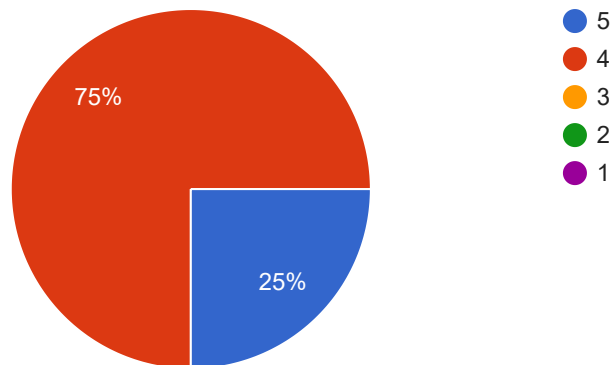

 Копіювати

4 відповіді

Якість організації навчального процесу з дисципліни
(проведення занять за розкладом, проведення консультацій,
надання методичної допомоги студентам тощо)

 Копіювати

4 відповіді

Оптимальне співвідношення аудиторних занять та самостійної
роботи

 Копіювати

4 відповіді

Вчасність відображення результатів Ваших навчальних
досягнень в електронному журналі

 Копіювати

4 відповіді

Зацікавленість викладача навчальною дисципліною та успіхами студентів з дисципліни