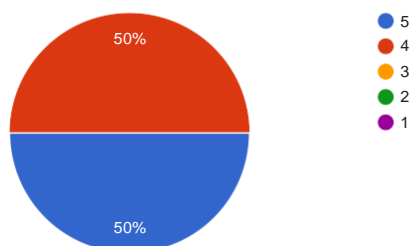

 Копіювати

4 відповіді

Якість організації навчального процесу з дисципліни (проведення  
занять за розкладом, проведення консультацій, надання методичної  
допомоги студентам тощо)

 Копіювати

4 відповіді

Оптимальне співвідношення аудиторних занять та самостійної роботи

 Копіювати

4 відповіді

Вчасність відображення результатів Ваших навчальних  
досягнень в електронному журналі

 Копіювати

4 відповіді

Зацікавленість викладача навчальною дисципліною та  
успіхами студентів з дисципліни