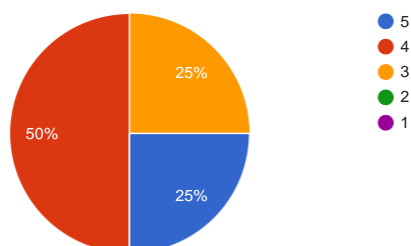

 Копіювати

4 відповіді

Якість організації навчального процесу з дисципліни (проведення  
занять за розкладом, проведення консультацій, надання методичної  
допомоги студентам тощо)

 Копіювати

4 відповіді

Оптимальне співвідношення аудиторних занять та самостійної роботи

 Копіювати

4 відповіді

Вчасність відображення результатів Ваших навчальних  
досягнень в електронному журналі

 Копіювати

4 відповіді

Зацікавленість викладача навчальною дисципліною та  
успіхами студентів з дисципліни