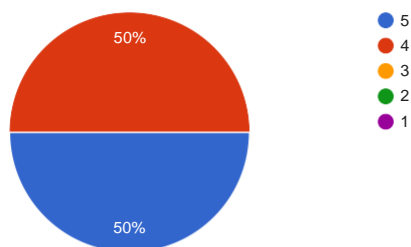

Оцінювання якості викладання навчальної дисципліни "Матеріалознавство" у 1 семестрі 2022-2023 н. р. - (2 курс)

4 відповіді

Повнота представлення навчальних дисциплін у MOODLe на початок семестру (наявність лекцій, практичних (лабораторних), контрольних заходів із зазначенням термінів їхздачі)

[Копіювати](#)

4 відповіді

Актуальність та повнота лекційних матеріалів

[Копіювати](#)

4 відповіді