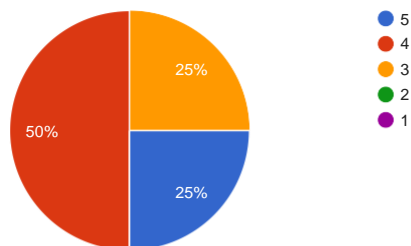

 Копіювати

4 відповіді

Якість організації навчального процесу з дисципліни (проведення  
занять за розкладом, проведення консультацій, надання методичної  
допомоги студентам тощо)

 Копіювати

4 відповіді

Оптимальне співвідношення аудиторних занять та самостійної роботи