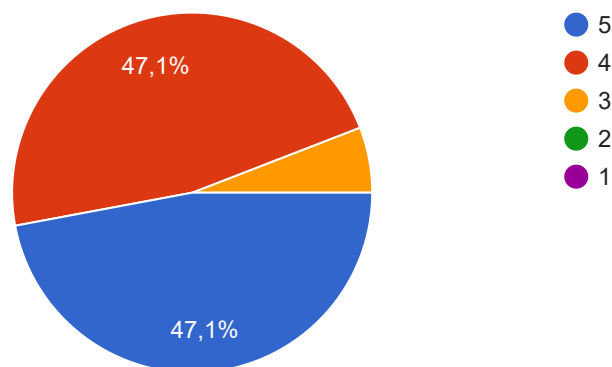

17 відповідей

Інформативність навчальних матеріалів для виконання самостійної роботи, розміщених у MOODLe

 Копіювати

17 відповідей

Частота звернення Вами до навчальних матеріалів, розміщеними у MOODLe

 Копіювати

17 відповідей

Якість організації навчального процесу з дисципліни
(проведення занять за розкладом, проведення консультацій,
надання методичної допомоги студентам тощо)

 Копіювати

17 відповідей

Оптимальне співвідношення аудиторних занять та самостійної
роботи