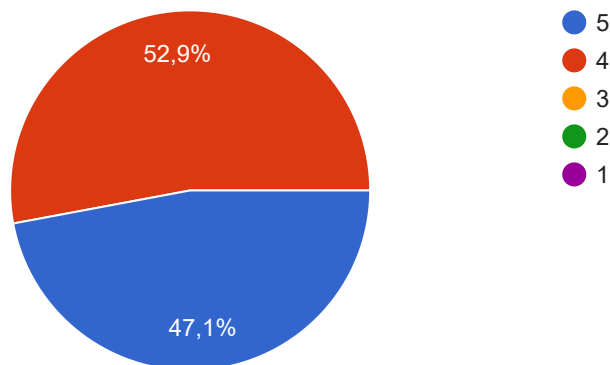

17 відповідей

Якість організації навчального процесу з дисципліни
(проведення занять за розкладом, проведення консультацій,
надання методичної допомоги студентам тощо)

 Копіювати

17 відповідей

Оптимальне співвідношення аудиторних занять та самостійної
роботи

 Копіювати

17 відповідей

Вчасність відображення результатів Ваших навчальних
досягнень в електронному журналі

 Копіювати

17 відповідей

Зацікавленість викладача навчальною дисципліною та успіхами студентів з дисципліни