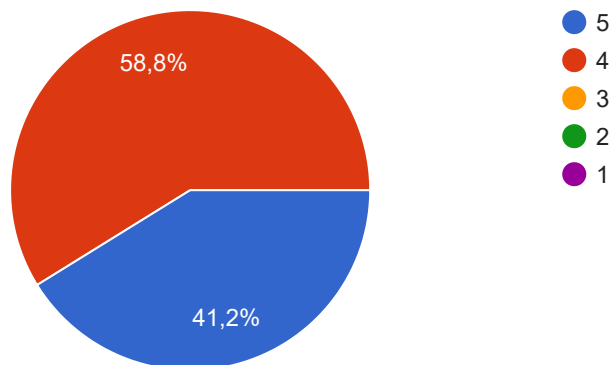

17 відповідей

Інформативність навчальних матеріалів для виконання самостійної роботи, розміщених у MOODLe

 Копіювати

17 відповідей

Частота звернення Вами до навчальних матеріалів, розміщеними у MOODLe

 Копіювати

17 відповідей

Якість організації навчального процесу з дисципліни
(проведення занять за розкладом, проведення консультацій,
надання методичної допомоги студентам тощо)

 Копіювати

17 відповідей

Оптимальне співвідношення аудиторних занять та самостійної
роботи